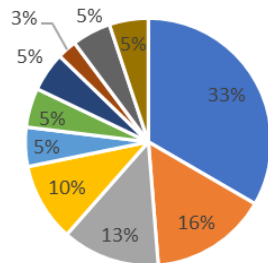

国宝松本城ナイトツアー付き宿泊プラン最終参加者

141名 (未就学児童除く)

松本城ナイトツアー 申込者住所

■長野県 ■首都圏 ■中京圏 ■近畿圏 ■その他

県内地域別参加人数

■松本市 ■長野市 ■安曇野市 ■大町市 ■千曲市  
■飯田市 ■佐久市 ■上伊那郡 ■朝日村 ■大桑村

松本城ナイトツアー申込単位

■1人参加  
■2人参加  
■3人参加  
■4人参加

お一人様参加男女比

	男	女
お一人様参加男女比	67%	33%

参加者の45.4% (64名) は2/1 (火) 以降の申し込み。