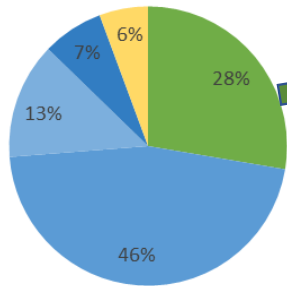

国宝松本城ナイトツアー付き宿泊プラン最終参加者

141名 (未就学児童除く)

松本城ナイトツアー 申込者住所

■長野県 ■首都圏 ■中京圏 ■近畿圏 ■その他

県内地域別参加人数

■松本市 ■長野市 ■安曇野市 ■大町市 ■千曲市  
■飯田市 ■佐久市 ■上伊那郡 ■朝日村 ■大桑村

松本城ナイトツアー申込単位

■1人参加  
■2人参加  
■3人参加  
■4人参加

お一人様参加男女比

	男	女
お一人様参加男女比	67%	33%

参加者の45.4% (64名) は2/1 (火) 以降の申し込み。