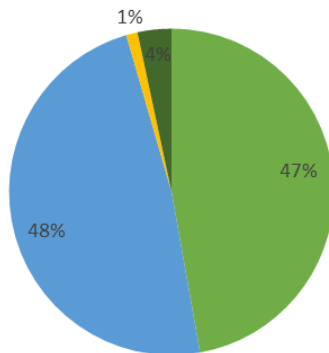

国宝松本城ナイトツアー付き宿泊プラン最終参加者

141名 (未就学児童除く)

松本城ナイトツアー 申込者住所

■長野県 ■首都圏 ■中京圏 ■近畿圏 ■その他

県内地域別参加人数

■松本市 ■長野市 ■安曇野市 ■大町市 ■千曲市  
■飯田市 ■佐久市 ■上伊那郡 ■朝日村 ■大桑村

松本城ナイトツアー申込単位

■1人参加  
■2人参加  
■3人参加  
■4人参加

お一人様参加男女比

	男	女
お一人様参加男女比	67%	33%

参加者の45.4% (64名) は2/1 (火) 以降の申し込み。